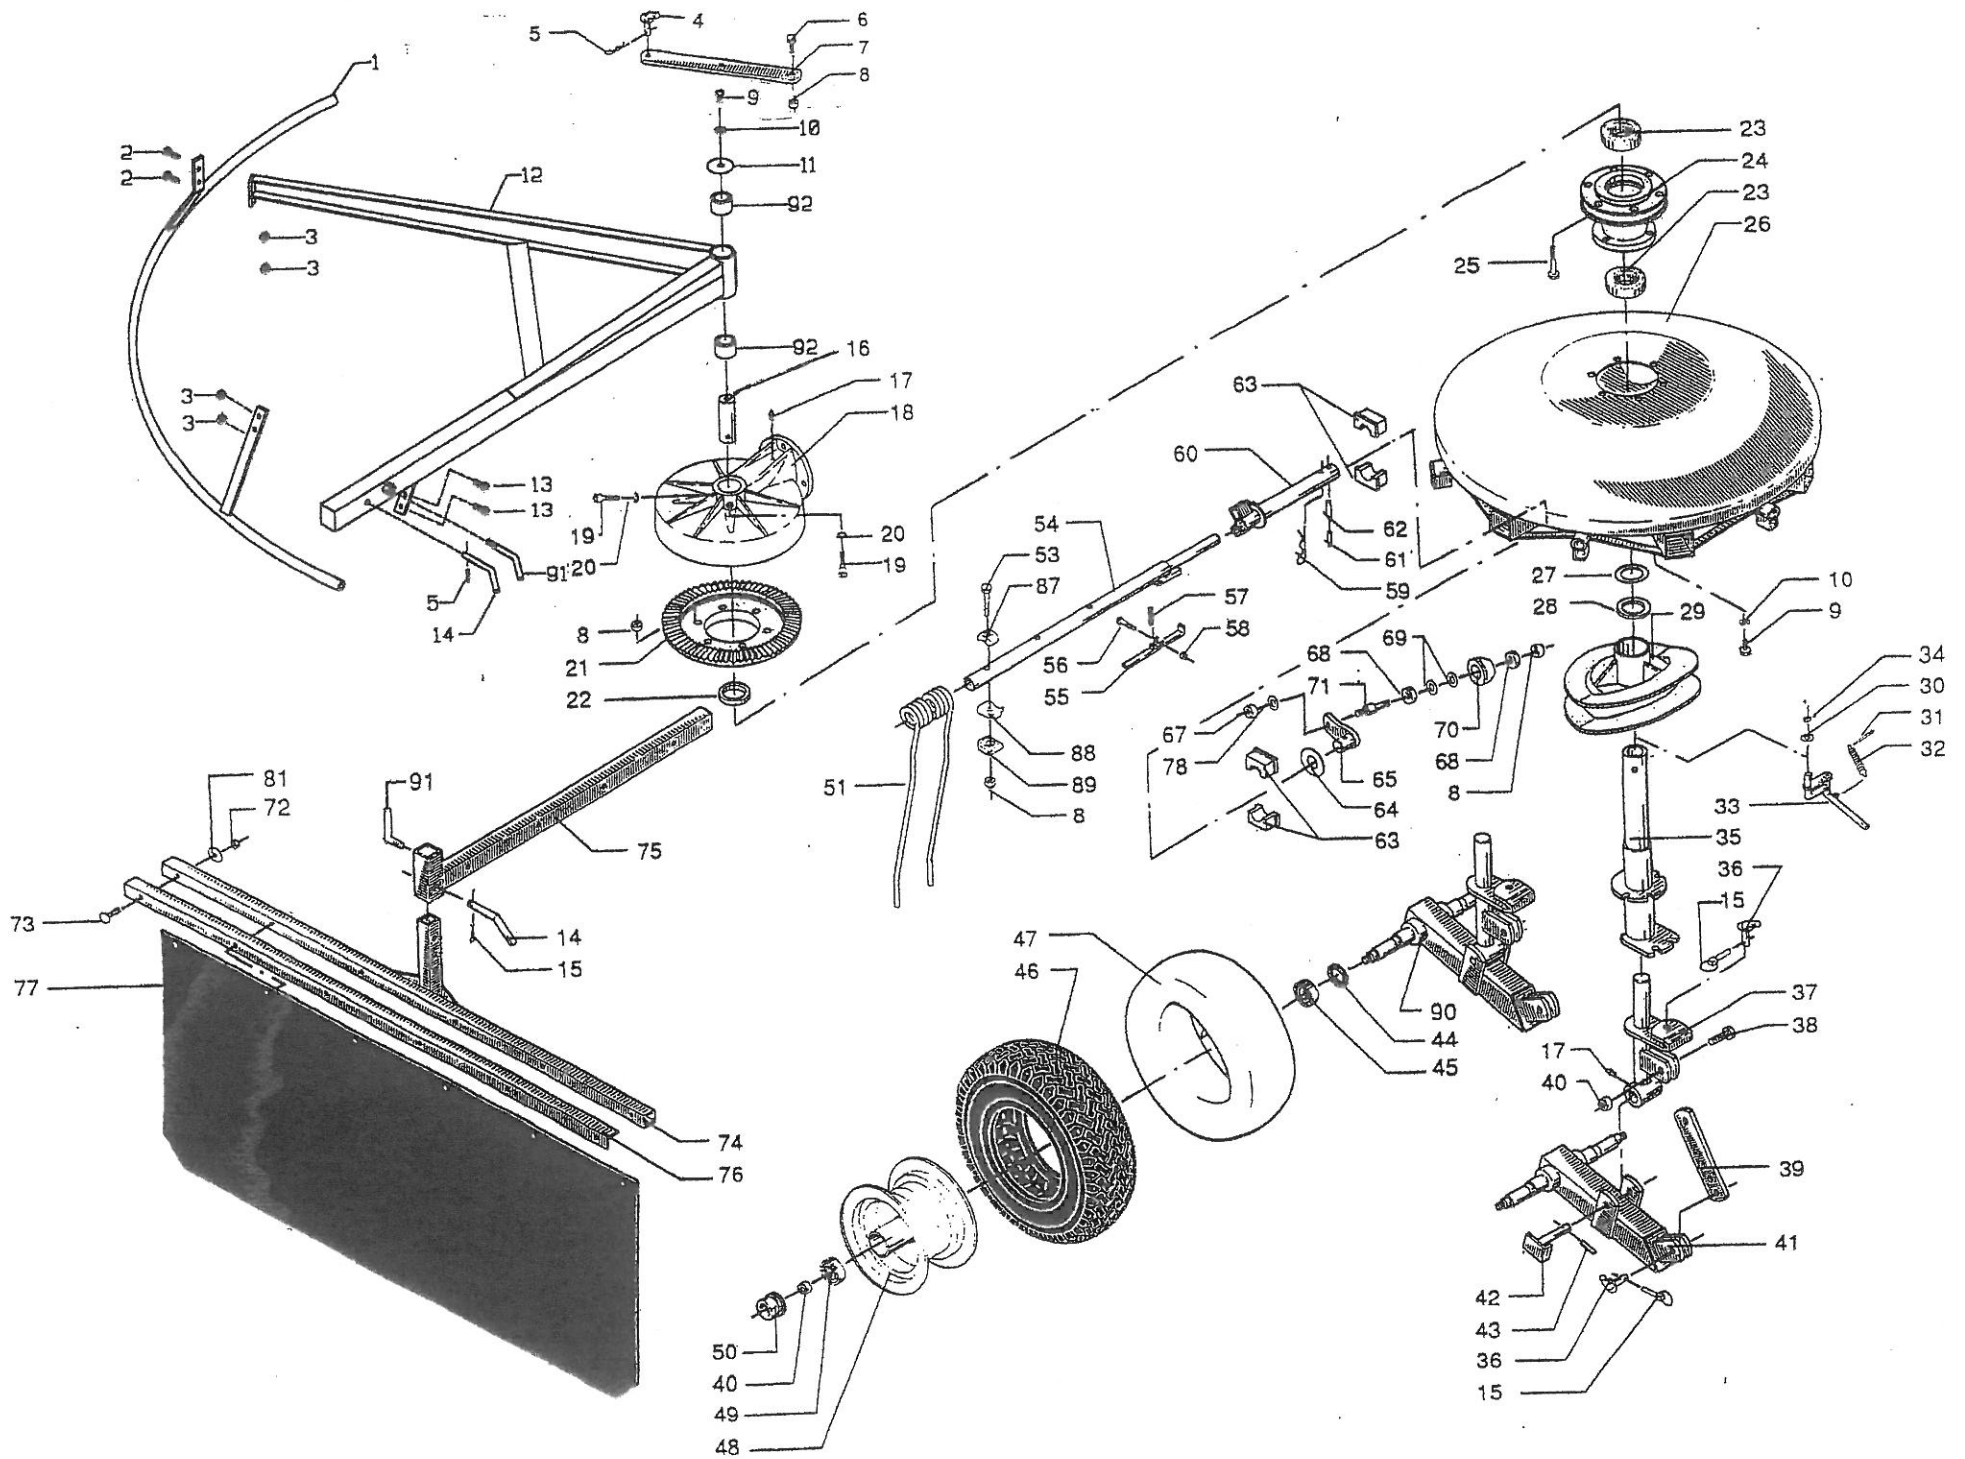

Nr. No. Nr. No.	Vare nr. Part No. Teil Nr. No.de pièce	Antal Quantity Anzahl Nombre	Beskrivelse	Description	Bezeichnung	Désignation	Bemærkninger Remarks Bemerkung Remarques
1	42511	1	Beskyttelsesbøjle	Protection hoop	Schutzbügel	Etrier de protection	
2	740205125	6	Bolt	Bolt	Bolzen	Boulon	M10x25 FZB
3	740420010	8	Låsemøtrik	Lock nut	Gegenmutter	Ecrou de freinage	M10
4	42455	1	Bolt	Bolt	Bolzen	Boulon	
5	1220040	5	Hårnålesplit	Cotter	Splint	Goupille	4,0mm.
6	740210405	3	Stålsætskrue	Set screw	Schraube	Vis	M12x30 FZB
7	42456	1	Beslag	Fitting	Beschlag	Garniture	
8	740420012	70	Låsemøtrik	Lock nut	Gegenmutter	Ecrou de freinage	M12 FZB
9	740210400	8	Stålsætskrue	Set screw	Schraube	Vis	M12x25 FZB
10	740770030	26	Sikringsskive	Spring washer	Federring	Rondelle grower	12,5mm. FZB
11	136550	2	Skive	Washer	Scheibe	Rondelle	13x65x5,0mm. FZB
12	42512	1	Beskyttelsesbeslag	Protection fitting	Schutz Beschlag	Garniture de protection	
13	740080145	2	Bolt	Bolt	Bolzen	Boulon	M10x30 FZB
14	15558	3	Bolt	Bolt	Bolzen	Boulon	
15	1210060	4	Sikringssplit	Safety pin	Sicherungssplint	Goupille	6mm.
16	42501	2	Bolt	Bolt	Bolzen	Boulon	
17	881500240	14	Smørenippel	Lubricator nipple	Schmiernippel	Graisneur	M8x1,25
18	42430	2	Gearhus	Gearcase	Getriebegehäuse	Boite de vitesses	
19	740990535	4	Unbrakobolt	Allen bolt	Inbusschraube	Boulon a six pans creux	M12x40
20	740770030	26	Sikringsskive	Spring washer	Federring	Rondelle grower	12,5mm. FZB
21	42461	2	Kronhjul	Crown wheel	Kronrad	Couronne dentees	
22	506210	2	Passkiver	Fitting washer	Pabscheibe	Rondelles d'ajustement	50x62x1,0mm.
23	1160102	4	Kugleleje	Ball bearing	Kugellager	Roulement à billes	6010 2RS
24	42450	2	Nav	Hub	Nabe	Moyeu	
25	740211450	12	Bolt	Bolt	Bolzen	Boulon	M12x75 FZB
26	42463	2	Rotor	Rotor	Läufer	Rotor	
27	506205	2	Passkiver	Fitting washer	Pabscheibe	Rondelles d'ajustement	50x62x0,5mm.
28	42465	2	Afstandsskive	Space washer	Abstandsscheibe	Rondelle entretoise	50,2x68x6,0mm.
29	42440	2	Kurveskive	Curved washer	Kurvenscheibe	Disque came	
30	42466	2	Skive	Washer	Scheibe	Rondelle	15x29x1,5mm. FZB