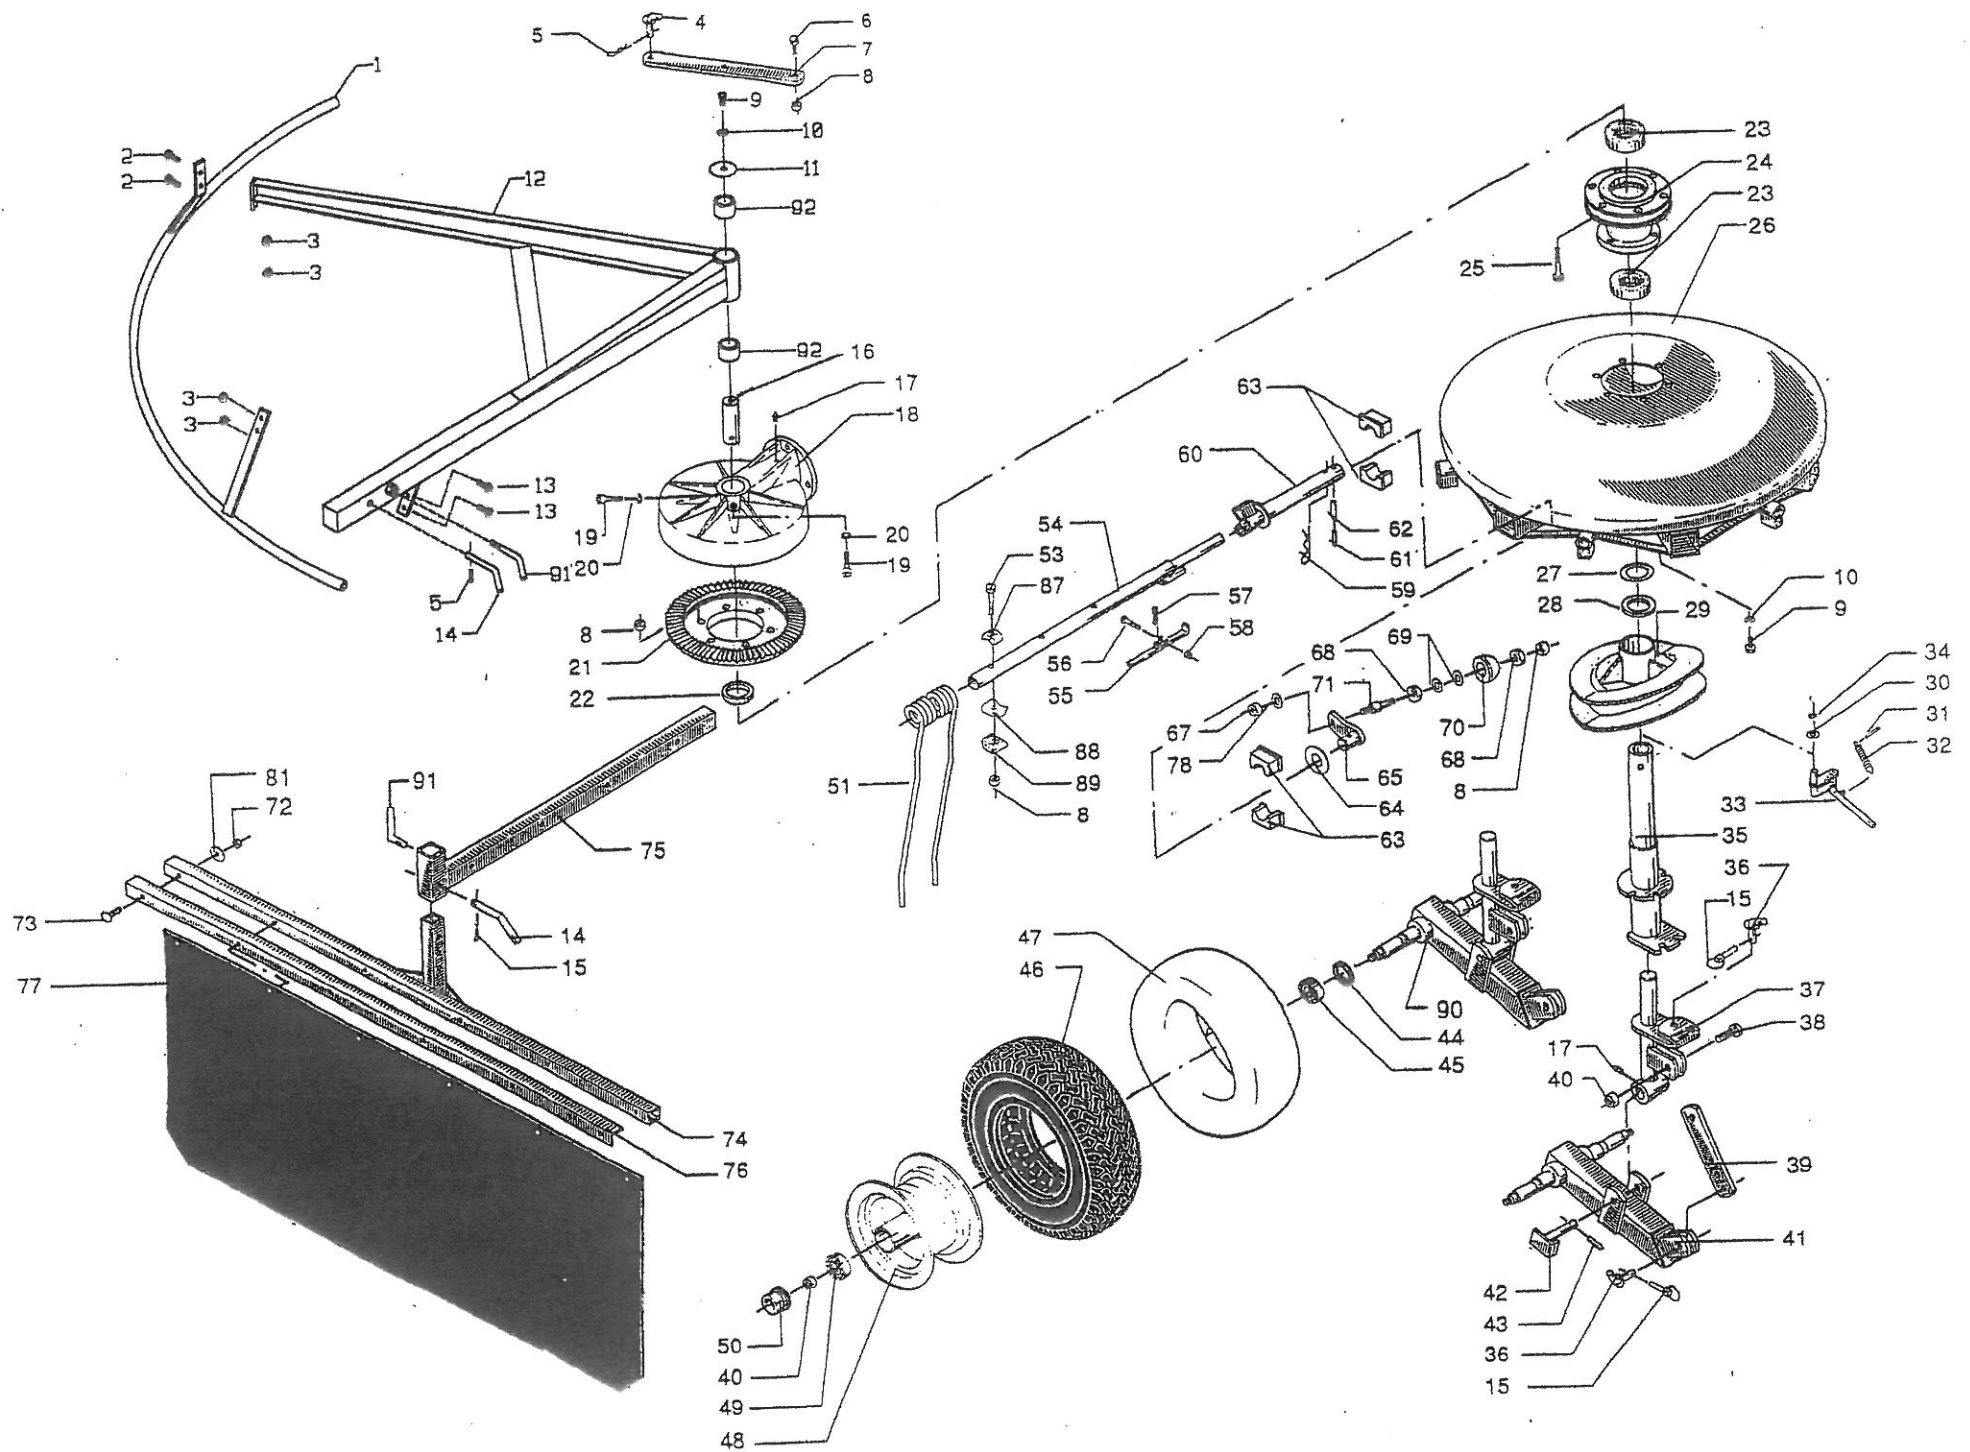

Nr. No. Nr. No.	Vare nr. Part No. Teil Nr. No.de pièce	Antal Quantity Anzahl Nombre	Beskrivelse	Description	Bezeichnung	Désignation	Bemærkninger Remarks Bemerkung Remarques
31	741180225	2	Split	Pin	Splint	Goupille	5x40mm. FZB
32	42467	2	Trækfjeder	Tension spring	Zugfeder	Ressort de traction	
33	42468	2	Stillebeslag	Placing fitting	Stellbeschlag	Dispositif de réglage	
34	55020	2	Låsering	Lock ring	Schliebring	Jonc d'arret	14mm.
35	55514	1	Lejebolt, venstre	Bearing bolt, left	Lagerbolzen, Links	Boulon de palier	
36	41431	4	Nagle	Pin	Bolzen	Cheville	
37	42470	2	Hjulaksel	Wheel axle	Radwelle	Arbre de roue	
38	740210560	2	Stålsætskrue	Set screw	Schraube	Vis	M16x50 FZB
39	42471	2	Stillebeslag	Placing fitting	Stellbeschlag	Dispositif de réglage	
40	740420016	6	Låsemøtrik	Lock nut	Gegenmutter	Ecrou de freinage	M16 FZB
41	42472	2	Hjulbeslag	Wheel fitting	Radbeschlag	Ferrures de roue	
42	42473	2	Bolt	Bolt	Bolzen	Boulon	
43	741190225	10	Spændstift	Special pin	Spannstift	Goupille mecanindus	8x50mm. FZB
44	1343000	4	Pakdåse	Seal box	Stopfbüchse	Presse étoupe	30x52x10mm.
45	1162050	4	Kugleleje	Ball bearing	Kugellager	Roulement à billes	6205
46	1313010	4	Dæk	Tyre	Reifen	Pneu	16,5x6,50x8"
47	1323011	4	Slange	Inner tube	Schlauch	Cambre à air	16/650x8"
48	1333014	4	Fælg	Rim	Felge	Jante	EK 5,375x8"
49	1163040	4	Kugleleje	Ball bearing	Kugellager	Roulement à billes	6304
50	1363000	4	Endenavsmøtrik	Nut	Mutter	Ecrou	EK 4.50x6/5,375x8"
51	42630	36	Pick-up fjeder	Pick-up spring	Pick-up Zinke	Ressort pick-up	9mm.
53	740211450	36	Bolt	Bolt	Bolzen	Boulon	M12x75 FZB
54	42476	12	Rivearm	Rakearm	Schwaderarm	Garniture	
55	42477	12	Håndtag	Handle	Handgriff	Piogne	
56	740211140	12	Bolt	Bolt	Bolzen	Boulon	M6x35 FZB
57	42478	12	Trykfjeder	Pressure spring	Druckfeder	Ressort de pression	
58	740420006	12	Låsemøtrik	Lock nut	Gegenmutter	Ecrou de freinage	M6 FZB
59	42479	6	Hårnålesplit	Cotter	Splint	Goupille	8,0mm.
60	55513	6	Beslag	Fitting	Beschlag	Garniture