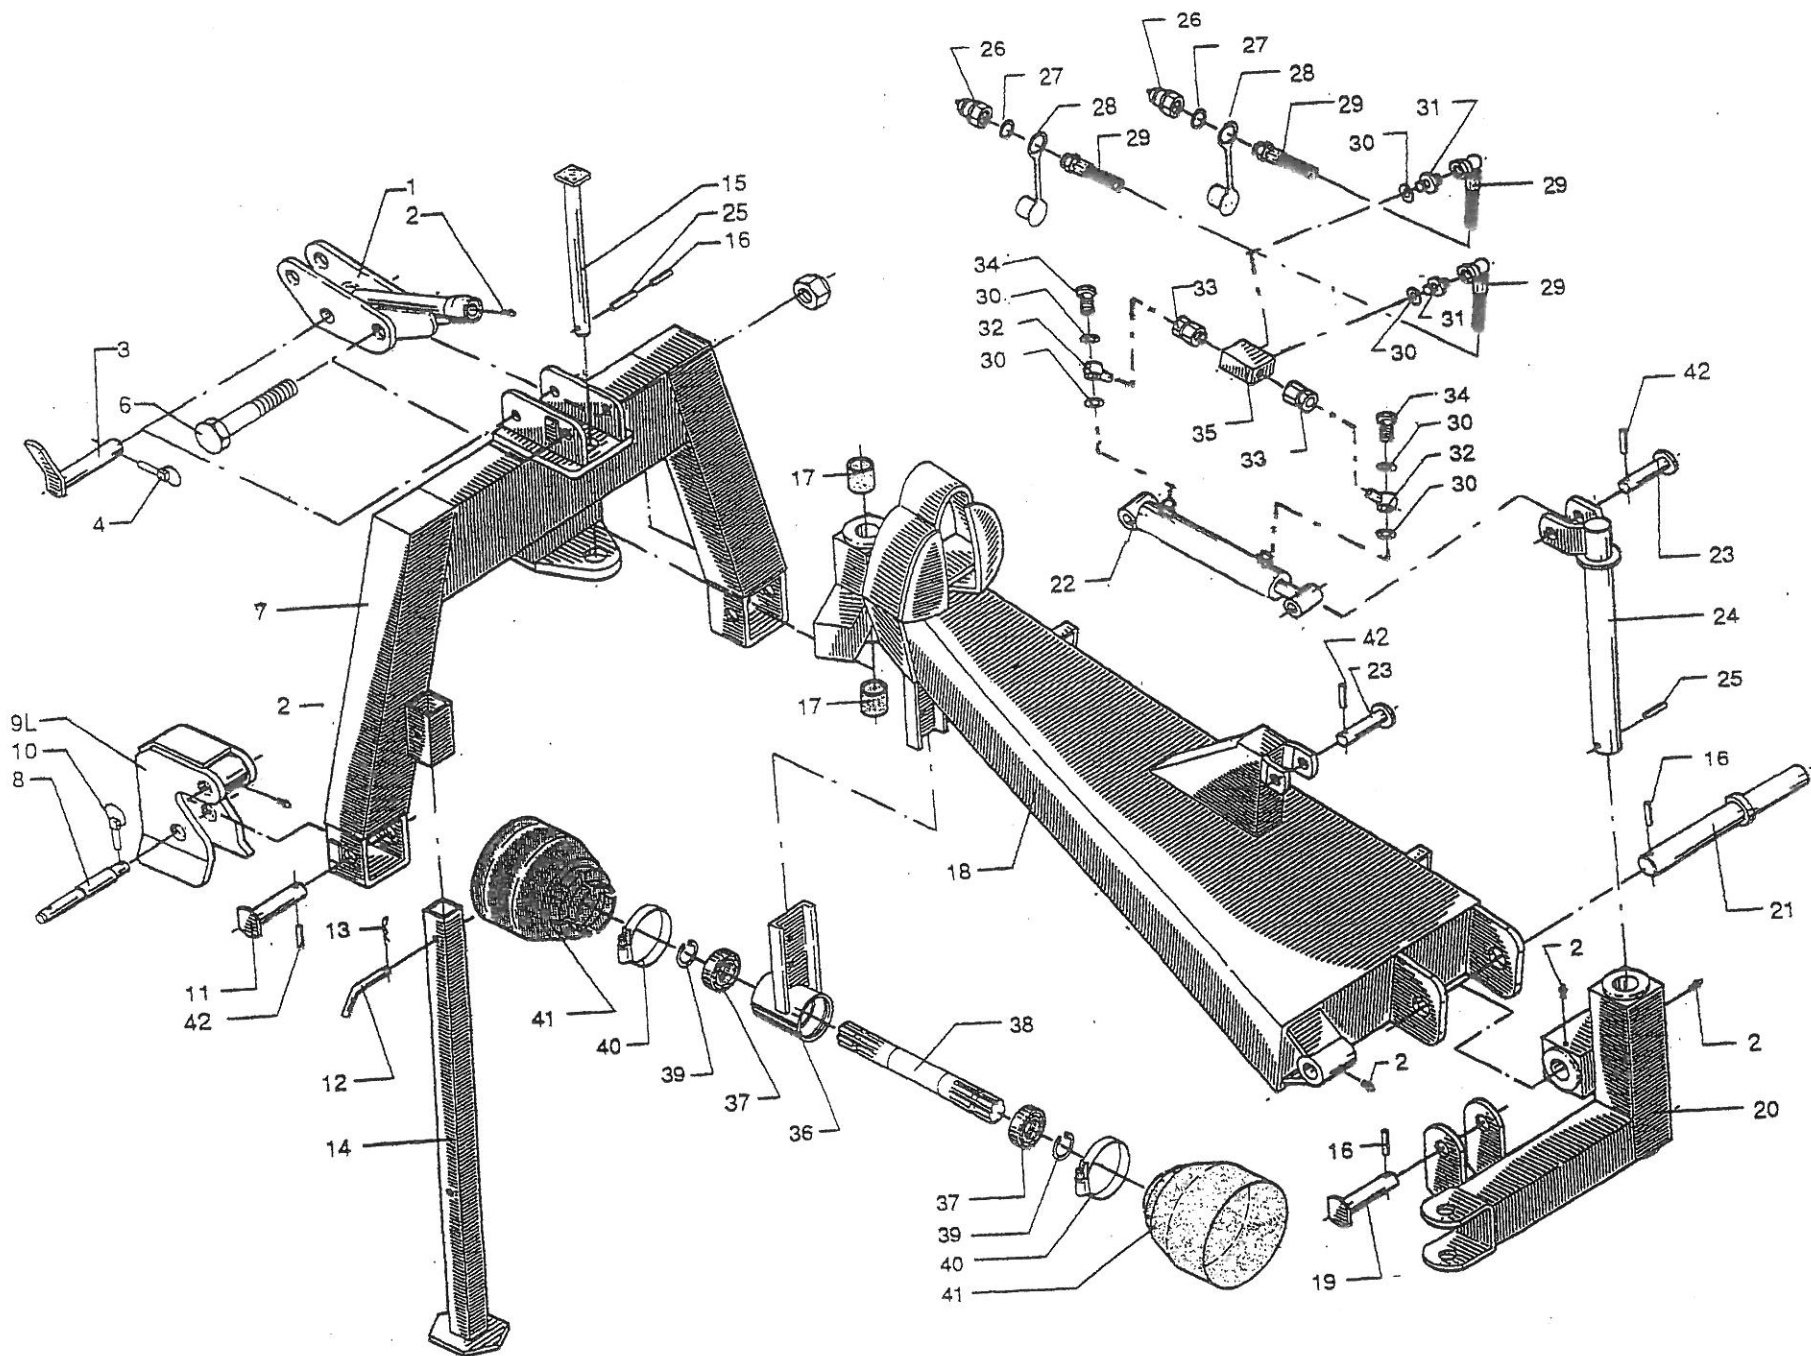

Fransgård

RESERVDLSBOK

Combirive
Universal Haymaker
Universal Heumaschine
L'andaineuse Combinee

TI-6000

Nr. No. Nr. No.	Vare nr. Part No. Teil Nr. No.de pièce	Antal Quantity Anzahl Nombre	Beskrivelse	Description	Bezeichnung	Désignation	Bemærkninger Remarks Bemerkung Remarques
1	40401	1	Topstangsfæste	Top link attachment	Befestigung der Oberlenk.	Fixation tige superieure	
2	881500240	13	Smørenippel	Grease nipple	Schmiernippel	Graisseur	M8x1,25
3	42400	1	Bolt	Bolt	Bolzen	Boulon	
4	1210080	2	Sikringssplit	Safety pin	Sicherungssplint	Goupille de surete	8mm.
5	740400045	1	Låsemøtrik	Lock nut	Gegenmutter	Ecrou de freinage	1"UNC FZB
6	41463	1	Bolt	Bolt	Bolzen	Boulon	1"x5,5"UNC FZB
7	42505	1	Trepunktsophæng	Three point lift	Dreipunktanbau	Attelage trois points	
8	15536	2	Træktap	Towning pin	Ziehzapfen	Broche de traction	
9L	55036	1	Liftarmebeslag, venstre	Lifting arm fitting, left	Hebearmbeschlag, Links	Garniture bras de levage	
9R	55037	1	Liftarmebeslag, højre	Lifting arm fitting, right	Hebearmbeschlag, Recht.	Garniture bras de levage	
10	1210100	2	Sikringssplit	Safety pin	Sicherungssplint	Goupille de surete	10mm.
11	42403	2	Bolt	Bolt	Bolzen	Boulon	
12	15558	3	Bolt	Bolt	Bolzen	Boulon	
13	1220040	5	Hårnålesplit	Cotter	Splint	Goupille	4,0mm.
14	42404	1	Støtteben	Supporting leg	Stützbein	Stabilisateur	
15	42506	1	Bolt	Bolt	Bolzen	Boulon	
16	741190155	1	Spændstift	Special pin	Spannstift	Goupille mecanindus	6x50mm.
17	42406	2	Nylonbøsning	Nylon sleeve	Nylonbuchse	Douilles nylon	45x35x40mm.
18	42407	1	Mellemramme	Intermediate frame	Zwischenrahmen	Chassis intermediaire	
19	42408	1	Bolt	Bolt	Bolzen	Boulon	
20	42409	1	Forbindelsesramme	Connecting frame	Verbindungsrahmen	Chassis de liaison	
21	42410	1	Bolt	Bolt	Bolzen	Boulon	
22	42411	1	Cylinder	Cylinder	Zylinder	Cylindre	
23	42412	2	Bolt	Bolt	Bolzen	Boulon	
24	42413	1	Bolt	Bolt	Bolzen	Boulon	
25	741190285	2	Spændstift	Special pin	Spannstift	Goupille mecanindus	10x50mm.
26	42414	4	Lynkobling	Quick coupling	Schnellkupplung	Raccord rapide	1/2"
27	42415	4	Kobberskiver	Copper washer	Kupferscheibe	Rondelles cuivre	1/2"
28	42416	4	Støvhætte	Dust cap	Staubkappe	Cache-pousiere	
29	42417	2	Hydraulikslanger	Hydraulic hose	Hydraulikschlauch	Flexibles hydrauliques	
30	42418	12	Kobberskiver	Copper washer	Kupferscheibe	Rondelles cuivre	3/8"