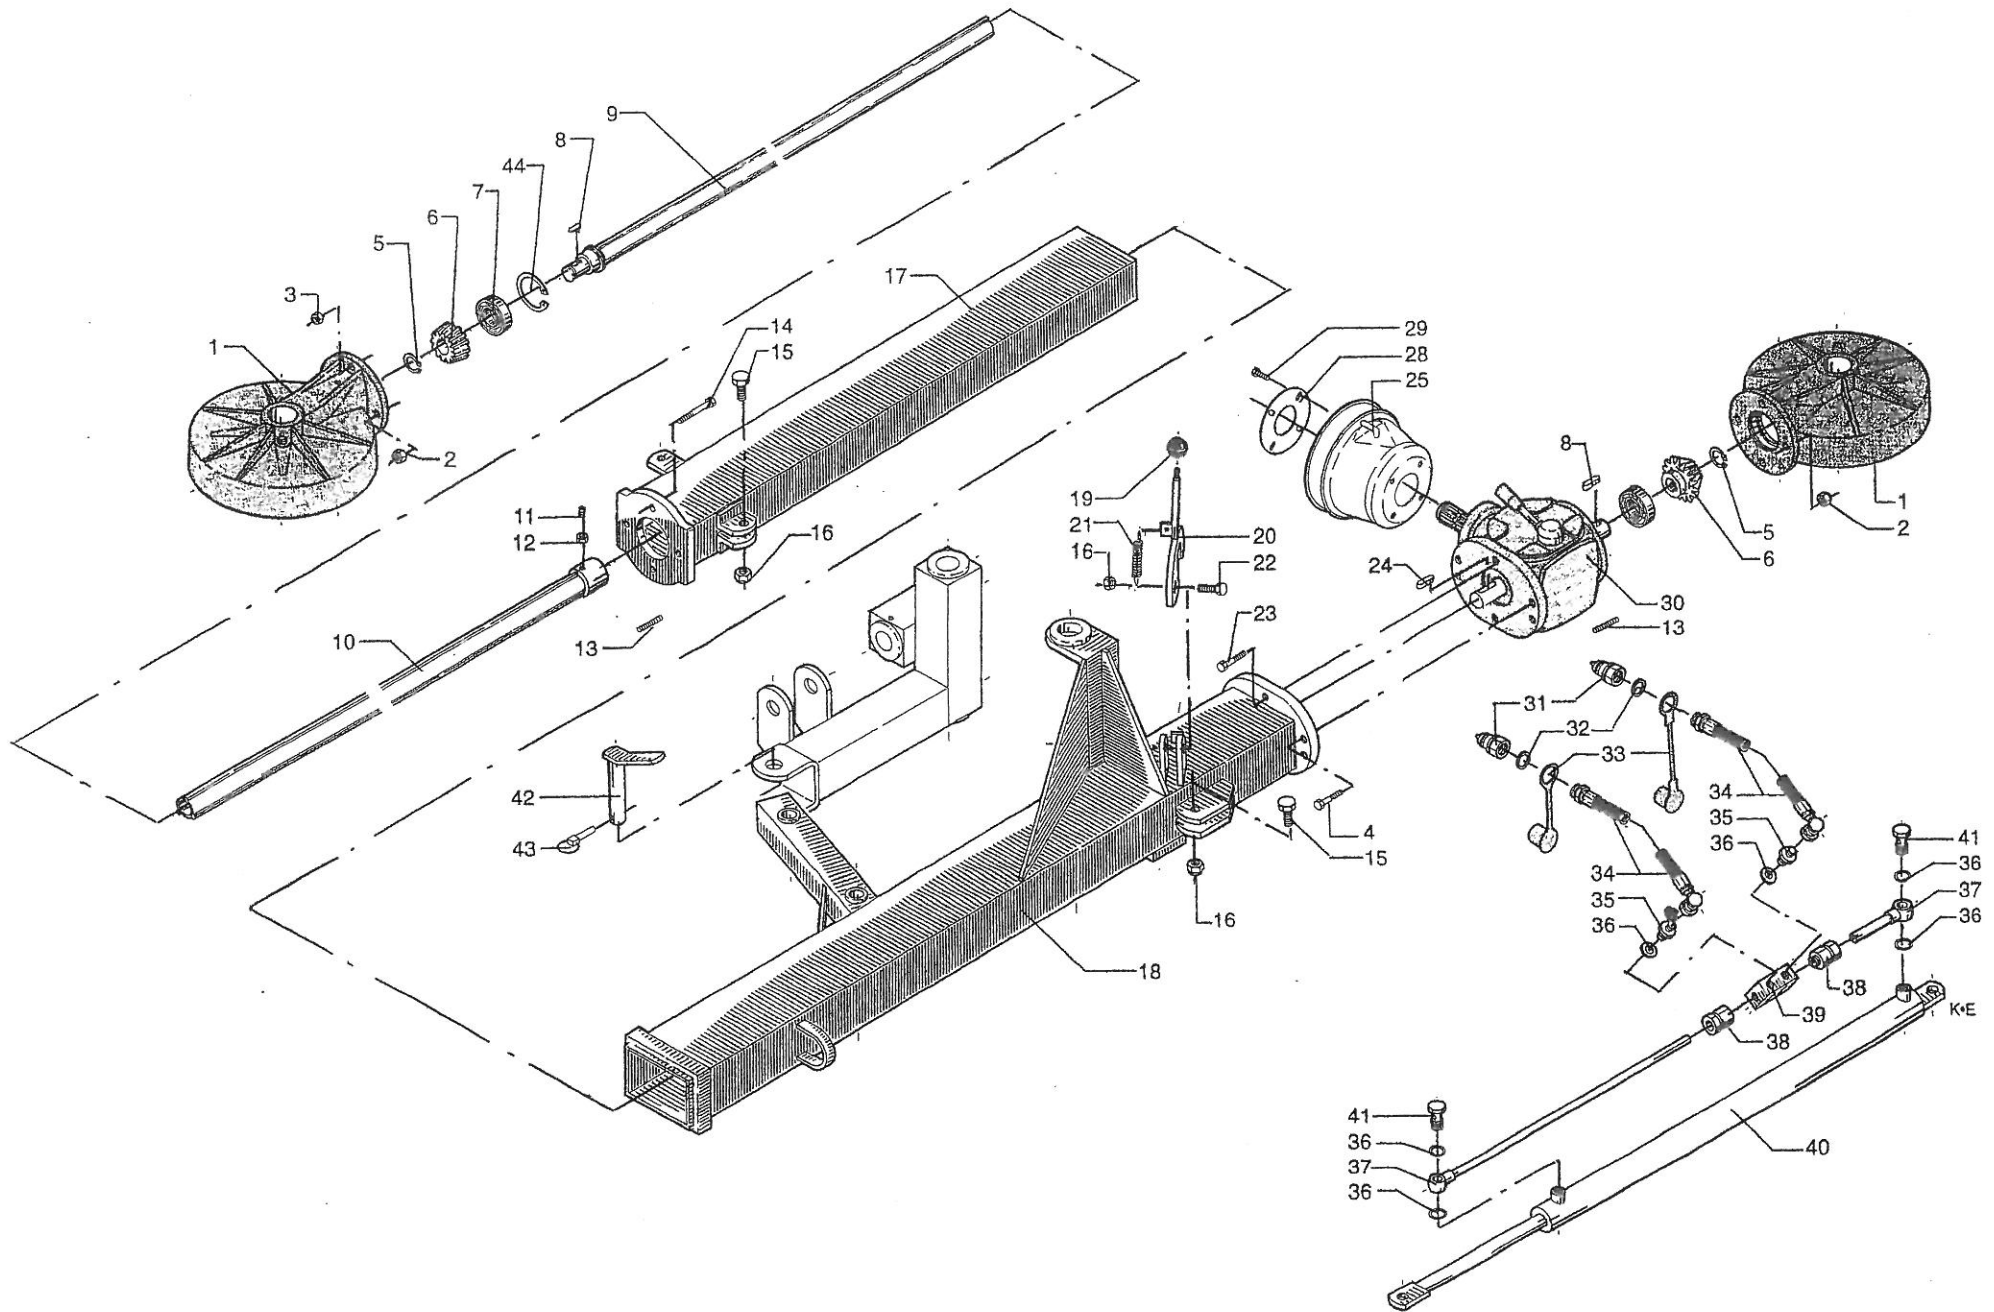

Nr. No. Nr. No.	Vare nr. Part No. Teil Nr. No.de pièce	Antal Quantity Anzahl Nombre	Beskrivelse	Description	Bezeichnung	Désignation	Bemærkninger Remarks Bemerkung Remarques
31	42414	4	Lynkobling	Quick coupling	Schnellkupplung	Raccord rapide	1/2"
32	42415	4	Kobberskiver	Copper washer	Kupferscheibe	Rondelles cuivre	1/2"
33	42416	4	Støvhætte	Dust cap	Staubkappe	Cache-pousiere	
34	42448	2	Hydraulikslanger	Hydraulic hose	Hydraulikschlauch	Flexibles hydrauliques	
35	42419	4	Brystnippel	Hexagon nipple	Brustnippel	Mamelon	3/8"
36	42418	12	Kobberskiver	Copper washer	Kupferscheibe	Rondelles cuivre	3/8"
37	42449	2	Rørstuts	Pipe stub	Rohrstutzen	Raccord tubulaire	
38	42421	4	Forskruning	Screw clip	Verschraubung	Manchon filete	
39	42423	2	Blokventil	Non-return valve	Trennventil	Bloch soupape	
40	42451	1	Cylinder	Cylinder	Zylinder	Cylindre	
41	42422	4	Forskruning	Screw clip	Verschraubung	Manchon filete	
42	42452	1	Bolt	Bolt	Bolzen	Boulon	
43	1210080	2	Sikringssplit	Safety pin	Sicherungssplint	Goupille	8,0mm.
44	741142072	1	Låsering	Lock ring	Schliebring	Jonc d'arret	72mm.