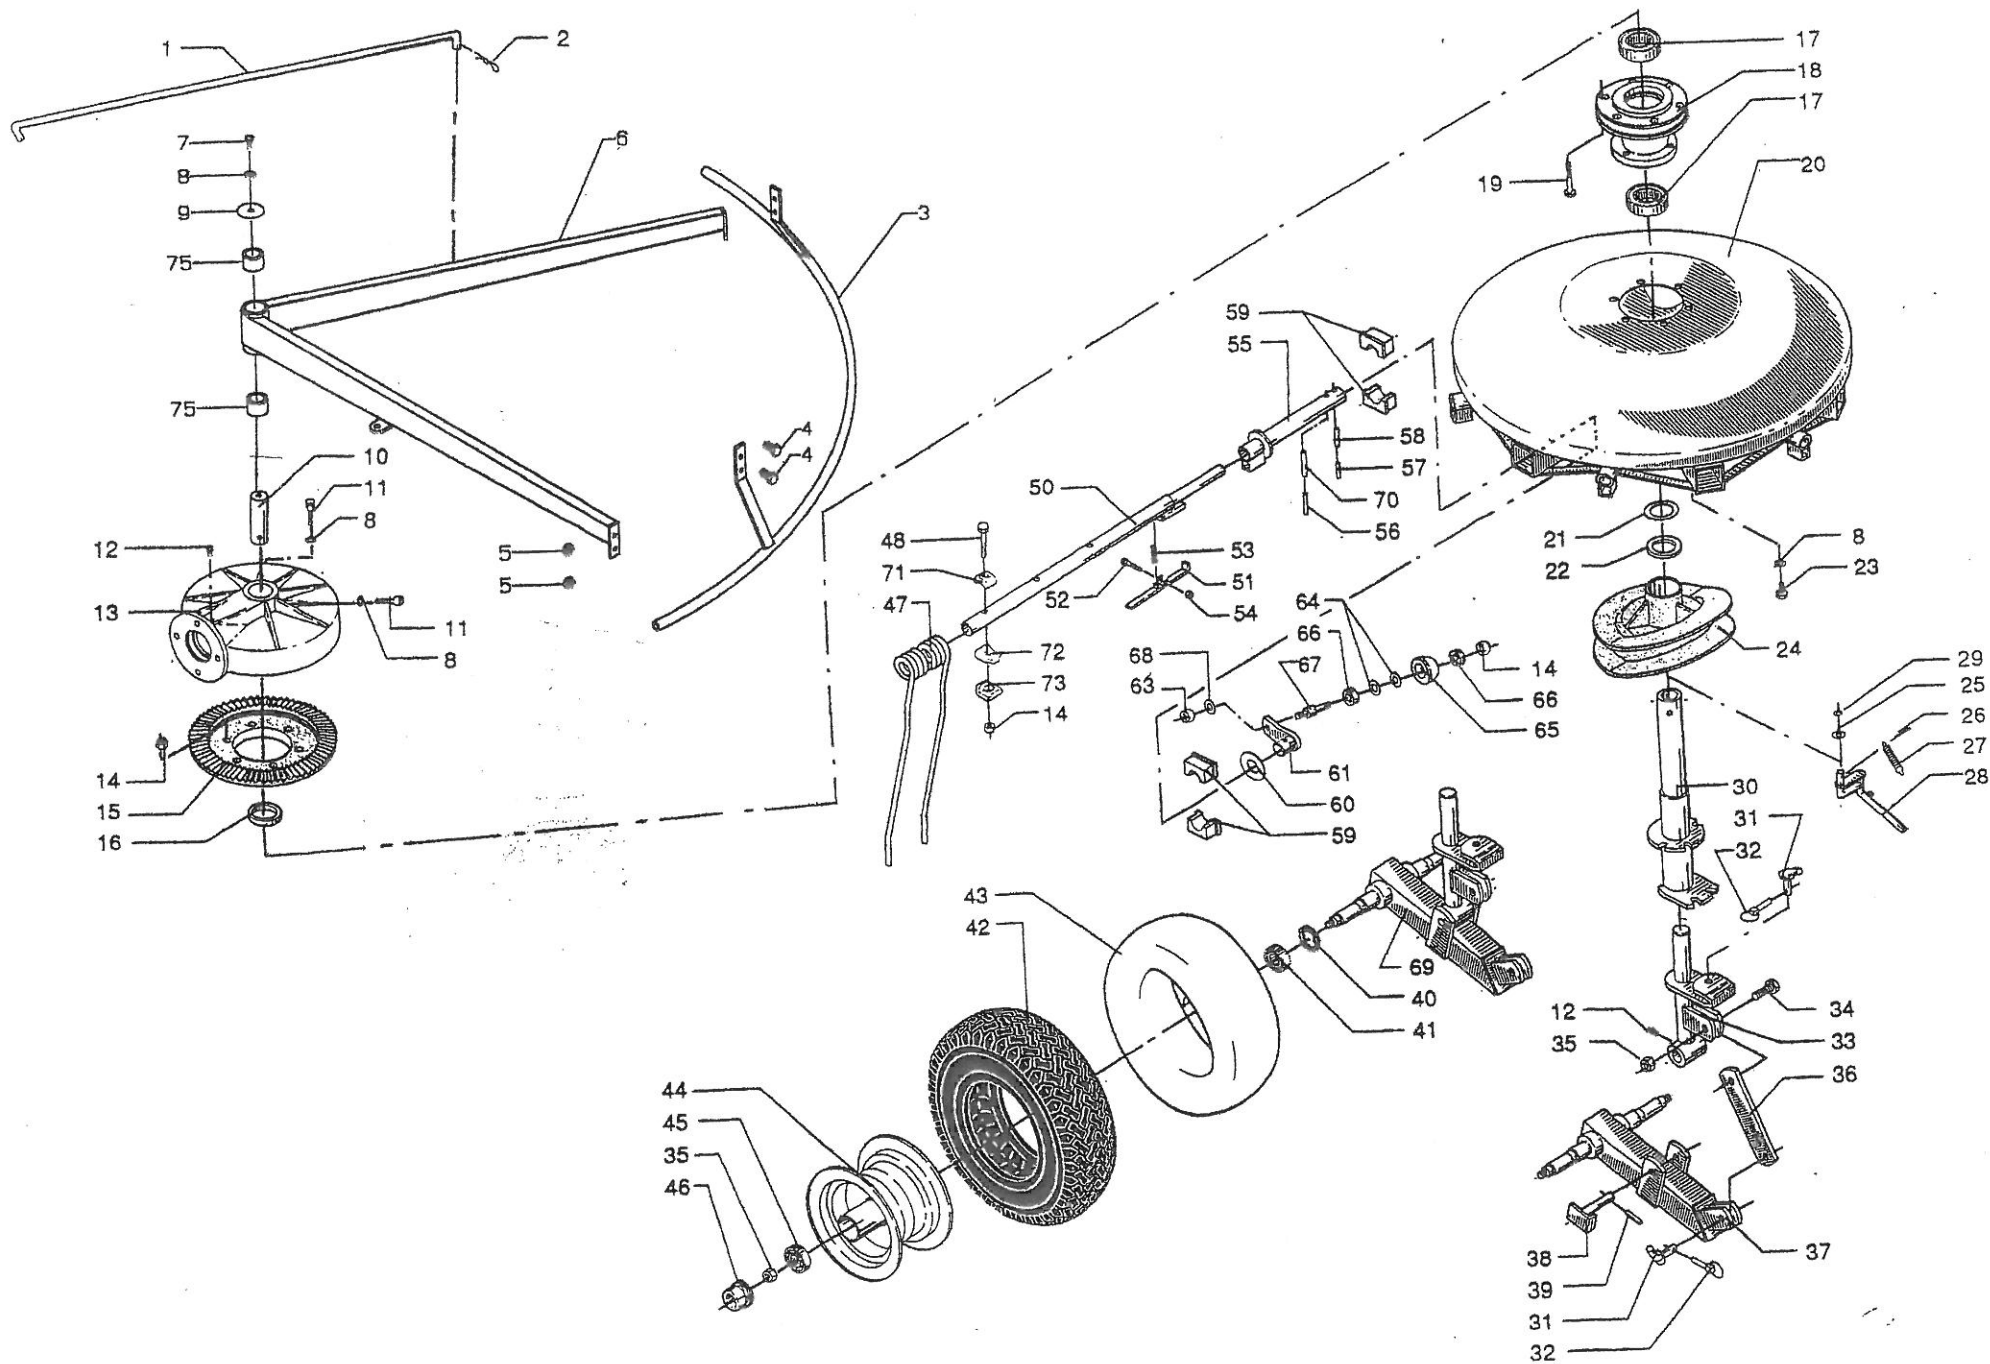

Nr. No. Nr. No.	Vare nr. Part No. Teil Nr. No.de pièce	Antal Quantity Anzahl Nombre	Beskrivelse	Description	Bezeichnung	Désignation	Bemærkninger Remarks Bemerkung Remarques
1	42492	1	Holdebeslag	Holding fitting	Haltebeschlag	Garniture support	
2	1220040	5	Hårnålesplit	Cotter	Splint	Goupille	4,0mm.
3	42513	1	Beskyttelsesbøjle	Protection hoop	Schutzbügel	Etrier de protection	
4	740205125	6	Bolt	Bolt	Bolzen	Boulon	M10x25 FZB
5	740420010	8	Låsemøtrik	Lock nut	Gegenmutter	Ecrou de freinage	M10
6	42514	1	Beskyttelsesbeslag	Protection fitting	Schutzbeschlag	Garniture de protection	
7	740210400	8	Stålsætskrue	Set screw	Schraube	Vis	M12x25 FZB
8	740770030	26	Sikringsskive	Spring washer	Federring	Rondelle grower	12,5mm. FZB
9	136550	2	Skive	Washer	Scheibe	Rondelle	13x65x5,0mm. FZB
10	42501	2	Bolt	Bolt	Bolzen	Boulon	
11	740990535	4	Unbrakobolt	Allen bolt	Inbusschraube	Boulon a six pans creux	M12x40
12	881500240	14	Smørenippel	Lubricator nipple	Schmiernippel	Graisneur	M8x1,25
13	42430	2	Gearhus	Gearcase	Getriebegehäuse	Boîte de vitesses	
14	740420012	70	Låsemøtrik	Lock nut	Gegenmutter	Ecrou de freinage	M12 FZB
15	42461	2	Kronhjul	Crown wheel	Kronrad	Couronne dentees	
16	506210	2	Passkiver	Fitting washer	Pabscheibe	Rondelles d'ajustement	50x62x1,0mm.
17	1160102	4	Kugleleje	Ball bearing	Kugellager	Roulement à billes	6010 2RS
18	42450	2	Nav	Hub	Nabe	Moyeu	
19	740211450	48	Bolt	Bolt	Bolzen	Boulon	M12x75 FZB
20	42463	2	Rotor	Rotor	Läufer	Rotor	
21	506205	2	Passkiver	Fitting washer	Pabscheibe	Rondelles d'ajustement	50x62x0,5mm.
22	42465	2	Afstandsskive	Space washer	Abstandsscheibe	Rondelle entretoise	50,2x68x6,0mm.
23	740210400	8	Stålsætskrue	Set screw	Schraube	Vis	M12x25 FZB
24	42440	2	Kurveskive	Curved washer	Kurvenscheibe	Disque came	
25	42466	2	Skive	Washer	Scheibe	Rondelle	15x29x1,5mm. FZB
26	741180225	2	Split	Pin	Splint	Goupille	5x40mm. FZB
27	42467	2	Trækfjeder	Tension spring	Zugfeder	Ressort de traction	
28	42468	2	Stillebeslag	Placing fitting	Stellbeschlag	Dispositif de reglage	
29	55020	2	Låsering	Lock ring	Schliebring	Jonc d'arret	14mm.
30	55519	1	Lejebolt, højre	Bearing bolt, right	Lagerbolzen, Rechts	Boulon de palier	
31	41431	4	Nagle	Pin	Bolzen	Cheville	
32	1210060	4	Sikringssplit	Safety pin	Sicherungssplint	Goupille	6mm.
33	42470	2	Hjulaksel	Wheel axle	Radwelle	Arbre de roue	
34	740210560	4	Stålsætskrue	Set screw	Schraube	Vis	M16x50 FZB
35	740420016	6	Låsemøtrik	Lock nut	Gegenmutter	Ecrou de freinage	M16 FZB