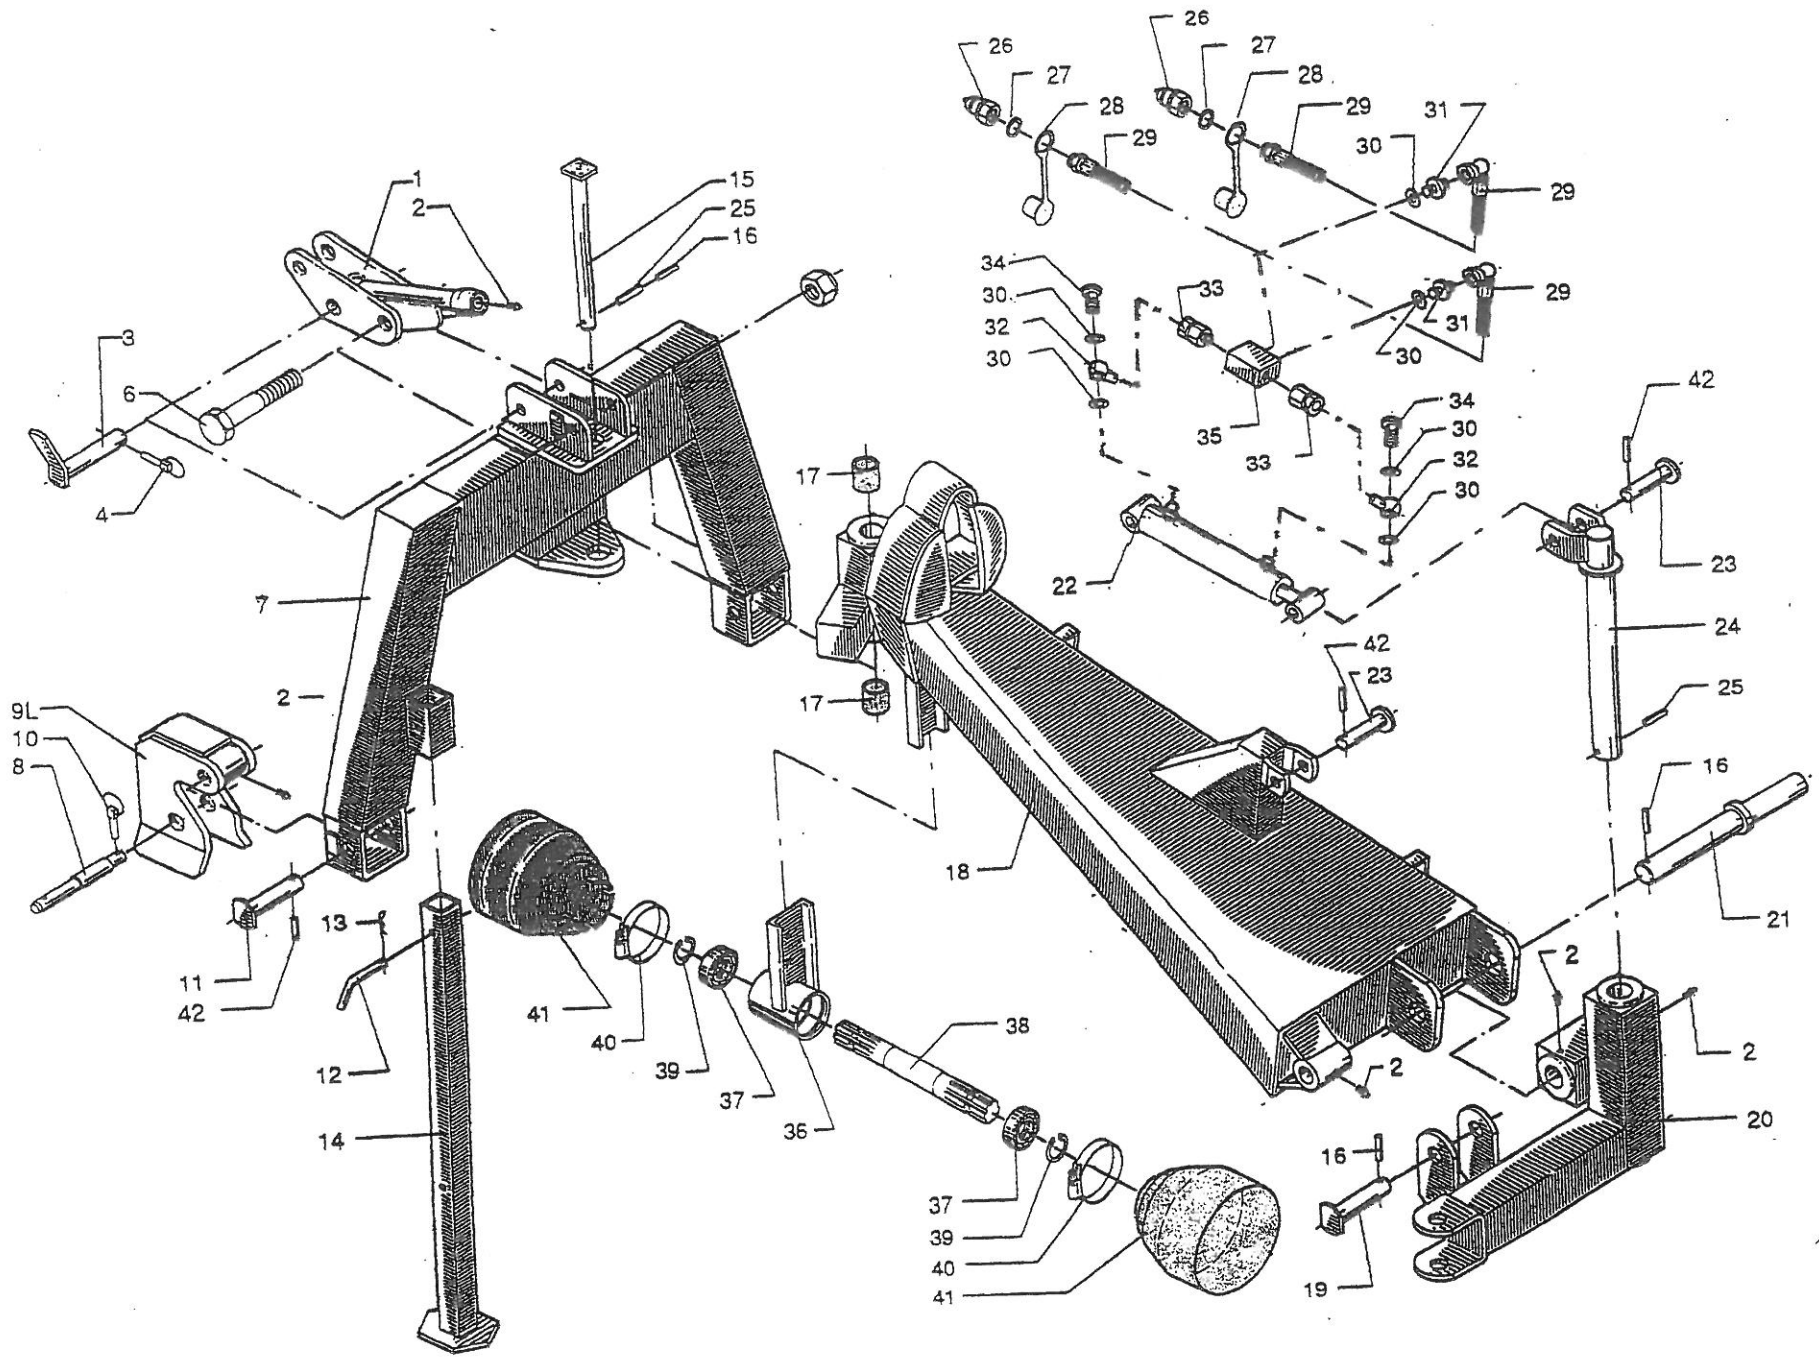

Fransgård

RESERVDLSBOK

Combirive
Universal Haymaker
Universal Heumaschine
L'andaineuse Combinee

TI-6000

Nr. No. Nr. No.	Vare nr. Part No. Teil Nr. No.de pièce	Antal Quantity Anzahl Nombre	Beskrivelse	Description	Bezeichnung	Désignation	Bemærkninger Remarks Bemerkung Remarques
1	40401	1	Topstangsfæste	Top link attachment	Befestigung der Oberlenk.	Fixation tige superieure	
2	881500240	13	Smørenippel	Grease nipple	Schmiernippel	Graisseur	M8x1,25
3	42400	1	Bolt	Bolt	Bolzen	Boulon	
4	1210080	2	Sikringssplit	Safety pin	Sicherungssplint	Goupille de surete	8mm.
5	740400045	1	Låsemøtrik	Lock nut	Gegenmutter	Ecrou de freinage	1"UNC FZB
6	41463	1	Bolt	Bolt	Bolzen	Boulon	1"x5,5"UNC FZB
7	42505	1	Trepunktsophæng	Three point lift	Dreipunktanbau	Attelage trois points	
8	15536	2	Træktap	Towning pin	Ziehzapfen	Broche de traction	
9L	55036	1	Liftarmebeslag, venstre	Lifting arm fitting, left	Hebearmbeschlag, Links	Garniture bras de levage	
9R	55037	1	Liftarmebeslag, højre	Lifting arm fitting, right	Hebearmbeschlag, Recht.	Garniture bras de levage	
10	1210100	2	Sikringssplit	Safety pin	Sicherungssplint	Goupille de surete	10mm.
11	42403	2	Bolt	Bolt	Bolzen	Boulon	
12	15558	3	Bolt	Bolt	Bolzen	Boulon	
13	1220040	5	Hårnålesplit	Cotter	Splint	Goupille	4,0mm.
14	42404	1	Støtteben	Supporting leg	Stützbein	Stabilisateur	
15	42506	1	Bolt	Bolt	Bolzen	Boulon	
16	741190155	1	Spændstift	Special pin	Spannstift	Goupille mecanindus	6x50mm.
17	42406	2	Nylonbøsning	Nylon sleeve	Nylonbuchse	Douilles nylon	45x35x40mm.
18	42407	1	Mellemramme	Intermediate frame	Zwischenrahmen	Chassis intermediaire	
19	42408	1	Bolt	Bolt	Bolzen	Boulon	
20	42409	1	Forbindelsesramme	Connecting frame	Verbindungsrahmen	Chassis de liaison	
21	42410	1	Bolt	Bolt	Bolzen	Boulon	
22	42411	1	Cylinder	Cylinder	Zylinder	Cylindre	
23	42412	2	Bolt	Bolt	Bolzen	Boulon	
24	42413	1	Bolt	Bolt	Bolzen	Boulon	
25	741190285	2	Spændstift	Special pin	Spannstift	Goupille mecanindus	10x50mm.
26	42414	4	Lynkobling	Quick coupling	Schnellkupplung	Raccord rapide	1/2"
27	42415	4	Kobberskiver	Copper washer	Kupferscheibe	Rondelles cuivre	1/2"
28	42416	4	Støvhætte	Dust cap	Staubkappe	Cache-pousiere	
29	42417	2	Hydraulikslanger	Hydraulic hose	Hydraulikschlauch	Flexibles hydrauliques	
30	42418	12	Kobberskiver	Copper washer	Kupferscheibe	Rondelles cuivre	3/8"