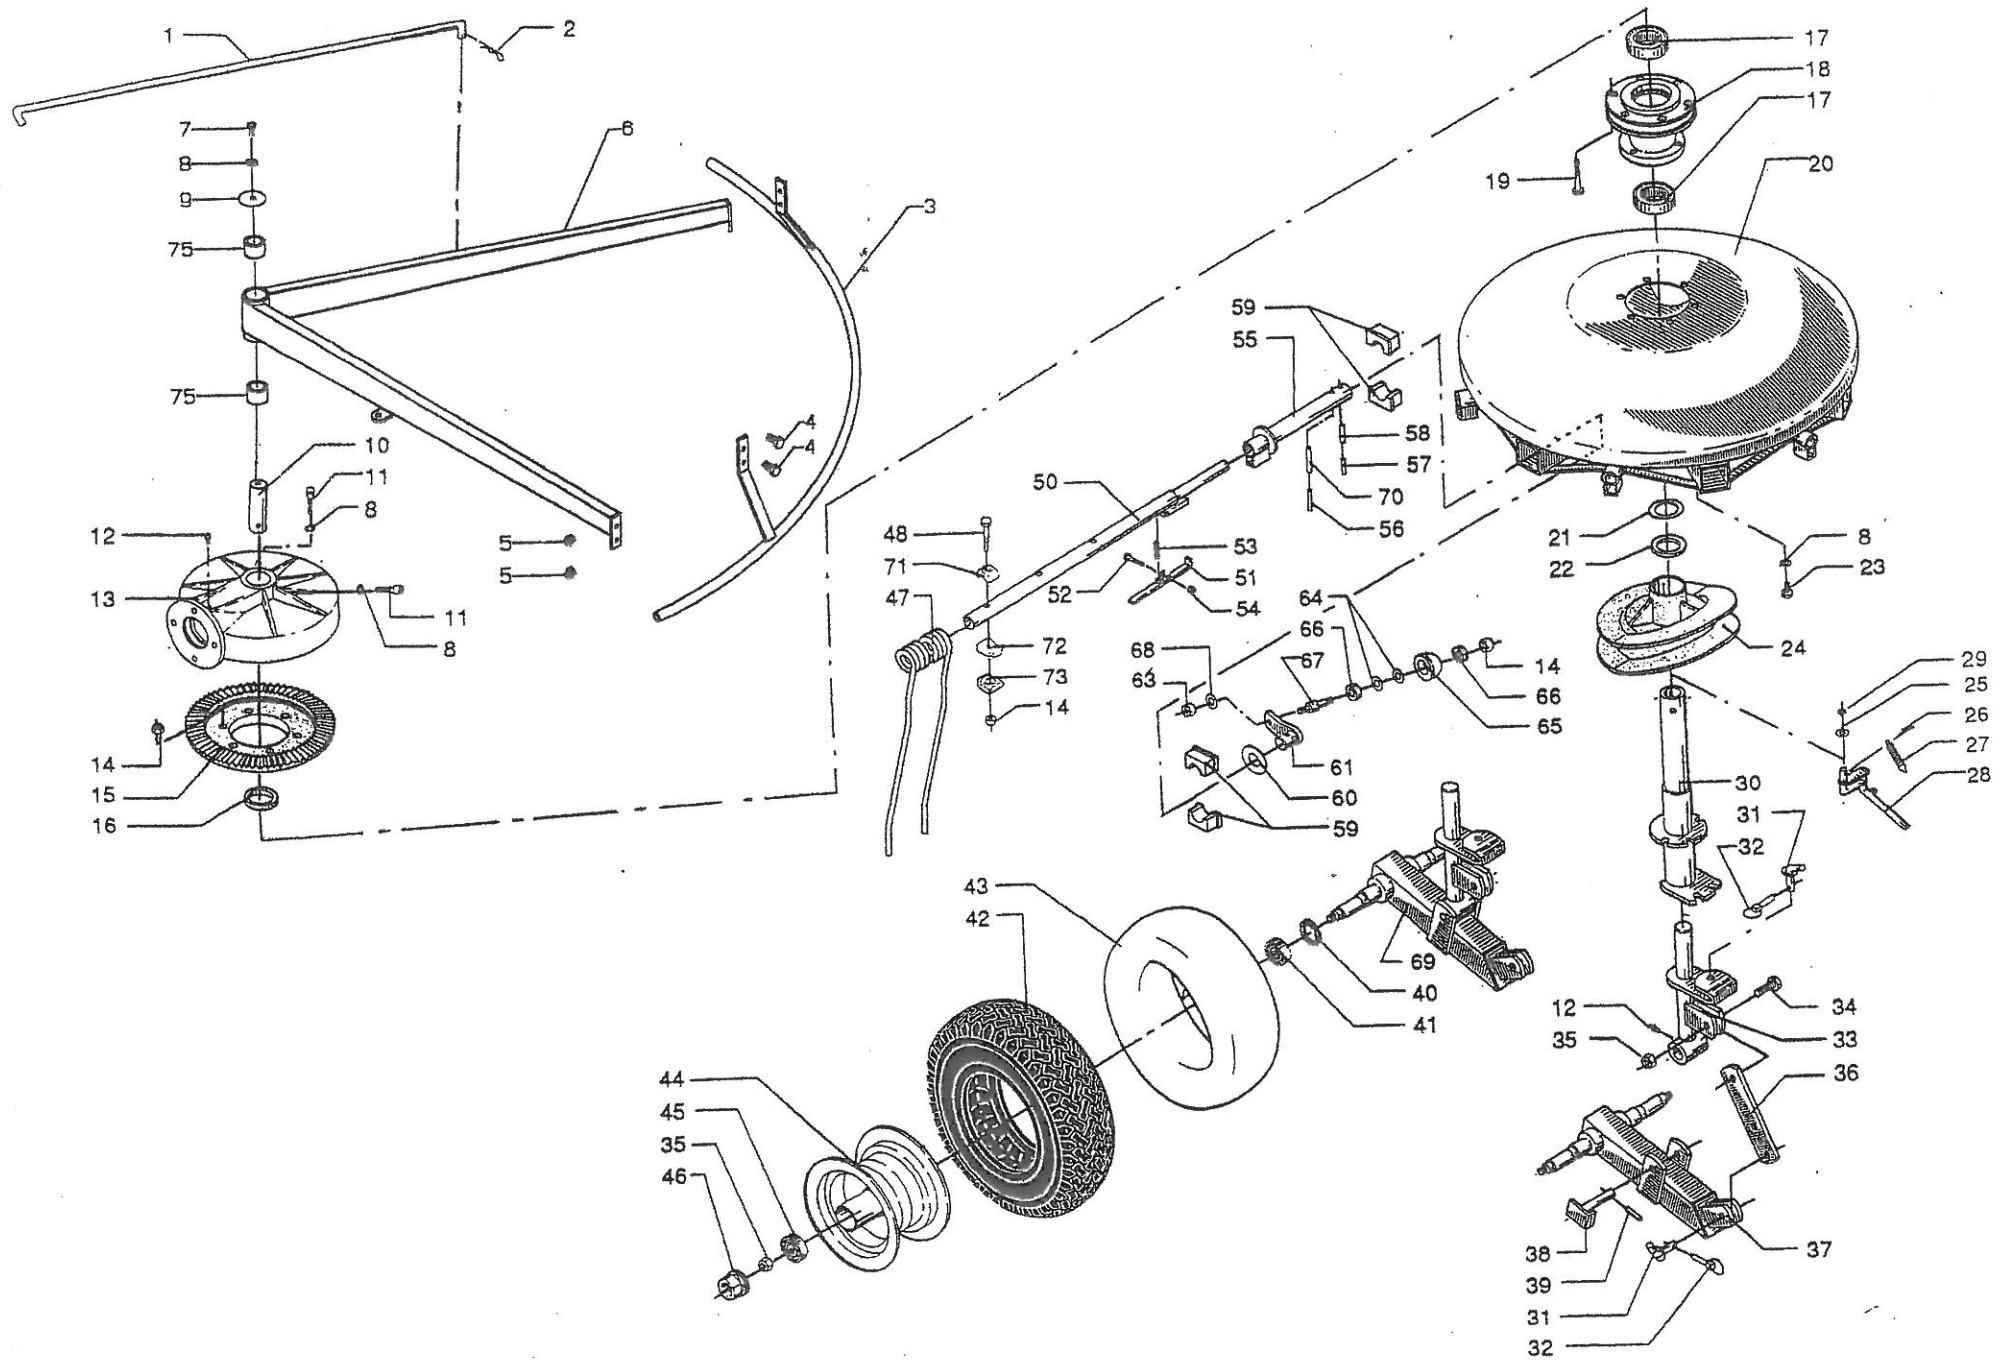

Nr. No. Nr. No.	Vare nr. Part No. Teil Nr. No.de pièce	Antal Quantity Anzahl Nombre	Beskrivelse	Description	Bezeichnung	Désignation	Bemærkninger Remarks Bemerkung Remarques
36	42471	2	Stillebeslag	Placing fitting	Stellbeschlag	Dispositif de réglage	
37	42472	2	Hjulbeslag	Wheel fitting	Radbeschlag	Ferrures de roue	
38	42473	2	Bolt	Bolt	Bolzen	Boulon	
39	741190225	10	Spændstift	Special pin	Spannstift	Goupille mecanindus	8x50mm.
40	1343000	4	Pakdåse	Seal box	Stopfbüchse	Presse étoupe	30x52x10mm.
41	1162050	4	Kugleleje	Ball bearing	Kugellager	Roulement à billes	6205
42	1313010	4	Dæk	Tyre	Reifen	Pneu	16,5x6,50x8"
43	1323011	4	Slange	Inner tube	Schlauch	Cambre à air	16/650x8"
44	1333014	4	Endenavsfælg	Rim	Felge	Jante	EK 5,375x8"
45	1163040	4	Kugleleje	Ball bearing	Kugellager	Roulement à billes	6304
46	1363000	4	Endenavsmøtrik	Nut	Mutter	Ecrou	
47	42630	36	Pick-up fjeder	Pick-up spring	Pick-up Zinke	Ressort pick-up	9mm.
48	740211450	48	Bolt	Bolt	Bolzen	Boulon	M12x75 FZB
50	42476	12	Rivearm	Rakearm	Schwaderarm	Garniture	
51	42477	12	Håndtag	Handle	Handgriff	Piogne	
52	740211140	12	Bolt	Bolt	Bolzen	Boulon	M6x35 FZB
53	42478	12	Trykfjeder	Pressure spring	Druckfeder	Ressort de pression	
54	740420006	12	Låsemøtrik	Lock nut	Gegenmutter	Ecrou de freinage	M6 FZB
55	55027	6	Beslag	Fitting	Beschlag	Garniture	
56	741190115	6	Spændstift	Special pin	Spannstift	Goupille mecanindus	5x60mm.
57	741190102	12	Spændstift	Special pin	Spannstift	Goupille mecanindus	5x35mm.
58	741190210	13	Spændstift	Special pin	Spannstift	Goupille mecanindus	8x35mm.
59	42481	48	Nylonleje	Nylon bearing	Nylonlager	Palier nylon	
60	42482	12	Afstandsskive	Space washer	Absrandsscheibe	Rondelle entretoise	36x66x3,0mm. FZB
61	42483	12	Beslag	Fitting	Beschlag	Garniture	
63	740420014	12	Låsemøtrik	Lock nut	Gegenmutter	Ecrou de freinage	M14
64	42485	24	Afstandsskive	Space washer	Abstandsscheibe	Rondelle entretoise	13x24x2,0mm. FZB
65	42486	12	Nylonhjul	Nylon wheel	Nylonrad	Roue nylon	
66	1162012	24	Kugleleje	Ball bearing	Kugellager	Roulement à billes	6201 2RS
67	42487	12	Bolt	Bolt	Bolzen	Boulon	
68	740760035	12	Sikringskive	Spring washer	Federring	Rondelle grower	14,5mm.
69	42500	2	Hjulbeslag, komplet	Wheel fitting, complete	Radbeschlag, komplett	Ferrures de roue, complète	
70	741190230	6	Spændstift	Special pin	Spannstift	Goupille mecanindus	8x60mm.
71	55530	36	Fjederbeslag	Spring fitting	Feder Beschlag	Garniture	
72	55531	36	Fjederbeslag	Spring fitting	Feder Beschlag	Garniture	
73	55532	36	Fjederbeslag	Spring fitting	Feder Beschlag	Garniture	
74	1353015	4	Hjul, komplet	Wheel, complete	Rad, Komplett	Roue, complete	EK. 16,5x6,50x8"
75	55264	4	Gummibøsning	Rubber sleeve	Gummibuchse	Manchon caoutchouc