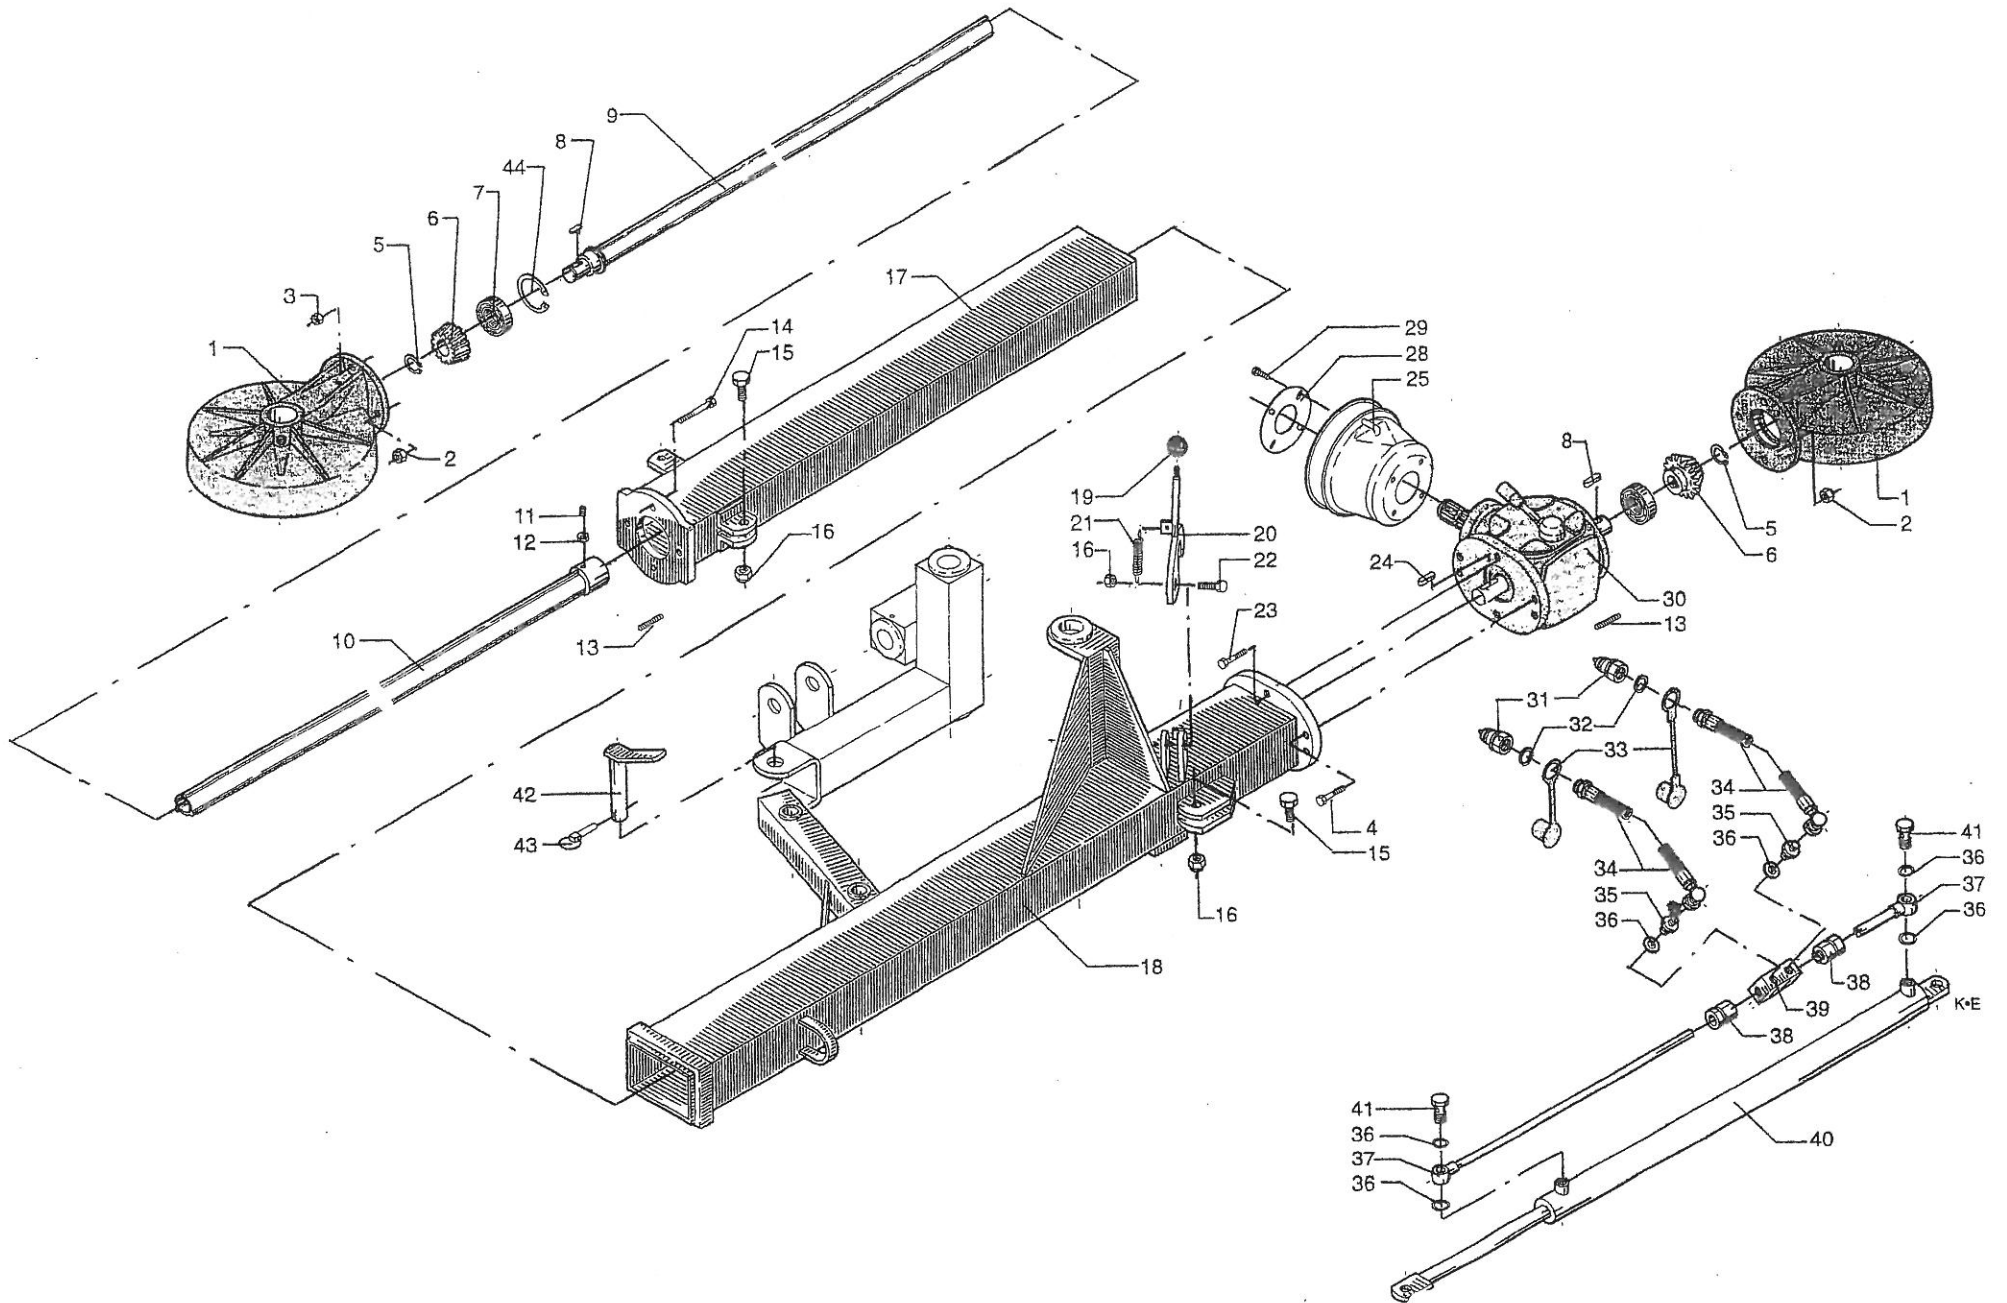

Nr. No. Nr. No.	Vare nr. Part No. Teil Nr. No.de pièce	Antal Quantity Anzahl Nombre	Beskrivelse	Description	Bezeichnung	Désignation	Bemærkninger Remarks Bemerkung Remarques
31	42419	4	Brystnippel	Hexagon nipple	Brustnippel	Mamelon	3/8"
32	42420	2	Rørstuts	Pipe stub	Rohrstutzen	Raccord tubulaire	
33	42421	4	Forskruning	Screw clip	Verschraubung	Manchon filete	
34	42422	4	Forskruning	Screw clip	Verschraubung	Manchon filete	
35	42423	2	Blokventil	Non-return valve	Trennventil	Bloch soupape	
36	42503	1	Beslag	Fitting	Beschlag	Garniture	
37	1162072	3	Kugleleje	Ball bearing	Kugellager	Roulement à Billes	6207 2RS
38	42504	1	Aksel	Shaft	Welle	Arbre	
39	741141035	2	Låsering	Lock ring	Schliebring	Jonc d'arrêt	U35
40	40257	2	Spændbånd	Clamp band	Schelle	Cercle	ABA 77-95
41	1418210	2	PTO.skærm	PTO.cover	PTO.deckel	PTO.couverture	
42	741190215	4	Spændstift	Special pin	Spannstift	Goupille mecanindus	8x40mm.