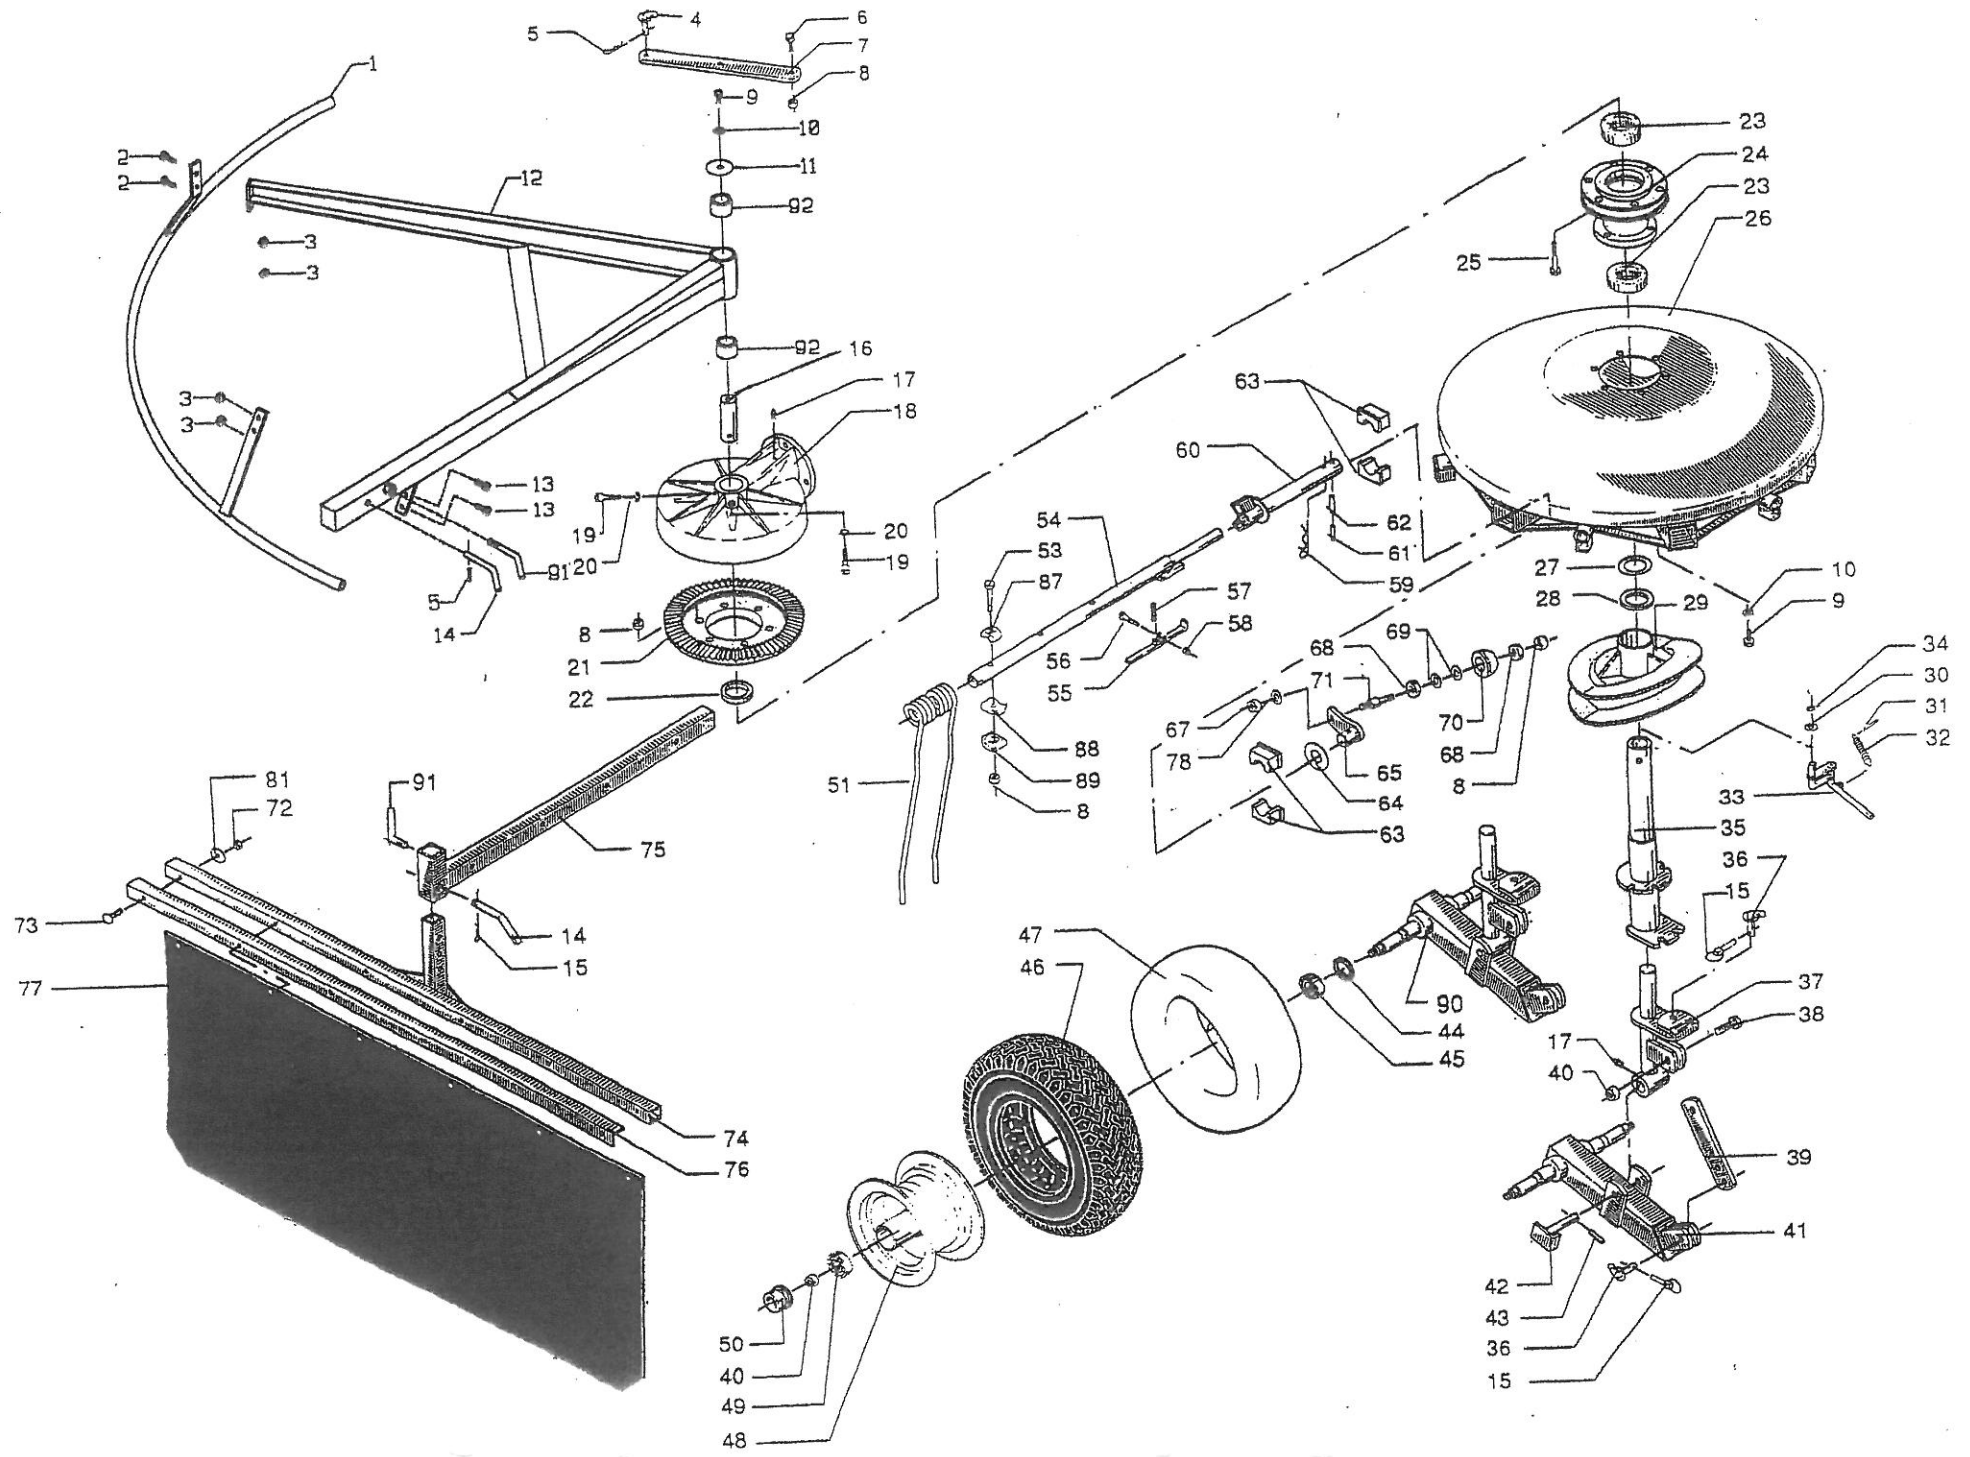

Nr. No. Nr. No.	Vare nr. Part No. Teil Nr. No.de pièce	Antal Quantity Anzahl Nombre	Beskrivelse	Description	Bezeichnung	Désignation	Bemærkninger Remarks Bemerkung Remarques
61	741190102	12	Spændstift	Special pin	Spannstift	Goupille mecanindus	5x35mm.
62	741190210	12	Spændstift	Special pin	Spannstift	Goupille mecanindus	8x35mm.
63	42481	48	Nylonleje	Nylon bearing	Nylonlager	Palier nylon	
64	42482	12	Afstandsskive	Space washer	Abstandsscheibe	Rondelle entretoise	36x66x3,0mm. FZB
65	42483	12	Beslag	Fitting	Beschlag	Garniture	
67	740420014	12	Låsemøtrik	Lock nut	Gegenmutter	Ecrou de freinage	M14
68	1162012	24	Kugleleje	Ball bearing	Kugellager	Roulement à billes	6201 2RS
69	42485	24	Afstandsskive	Space washer	Abstandsscheibe	Rondelle entretoise	13x24x2,0mm.FZB
70	42486	12	Nylonhjul	Nylon wheel	Nylonrad	Roue nylon	
71	42487	12	Bolt	Bolt	Bolzen	Boulon	
72	740320008	6	Møtrik	Nut	Mutter	Ecrou	M8
73	740150130	6	Bræddebolte	Coach bolt	Brettenschraube	Boulon a tete rone	M8x45 FZB
74	42488	1	Beslag	Fitting	Beschlag	Garniture	
75	42489	1	Beslag	Fitting	Beschlag	Garniture	
76	42490	1	Beslag	Fitting	Beschlag	Garniture	
77	51319	1	Nylondug	Nylon cloth	Nylontuch	Tablier nylon	
78	740760035	12	Sikringsskive	Spring washer	Federring	Rondelle grower	14,5mm. FZB
79	55517	1	Beslag	Fitting	Beschlag	Garniture	
81	740750025	10	Centerfjederskive	Spring washer	Federscheibe	Rondelle de serrage	8,2mm FZB
87	55530	36	Fjederbeslag	Spring fitting	Feder Beschlag	Garniture	
88	55531	36	Fjederbeslag	Spring fitting	Feder Beschlag	Garniture	
89	55532	36	Fjederbeslag	Spring fitting	Feder Beschlag	Garniture	
90	42500	2	Hjulbeslag, komplet	Wheel fitting, complete	Radbeschlag, komplett	Ferrures de roue, complète	
91	55534	2	Låsebolt	Lock bolt	Gegenbolt	Boulon	
92	55264	4	Gummibøsning	Rubber sleeve	Gummibuchse	Manchon caoutchouc